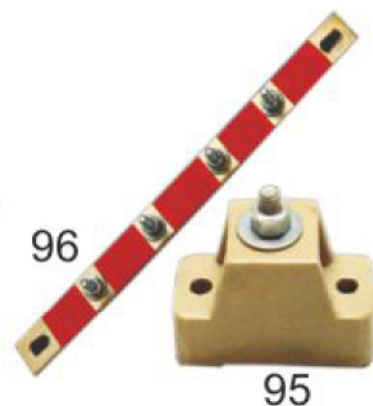

Busbar Chambers Four Pole C-Series

RATING AMP.	Cat No.	M.R.P. ₹ Per Unit
32	DBBC0032	1680.00
63	DBBC0063	1890.00
100	DBBC0100	3100.00
160	DBBC0160	5700.00
200	DBBC0200	7300.00
320	DBBC0320	8200.00
400	DBBC0400	16,500.00
500	DBBC0500	18,600.00
630	DBBC0630	24,000.00
800	DBBC0800	30,000.00
1000	DBBC1000	37,000.00
1250	DBBC1250	59,000.00
1600	DBBC1600	78,000.00
2000	DBBC2000	1,20,000.00
2500	DBBC2500	1,60,000.00
3200	DBBC3200	2,10,000.00

Busbar Chambers With Meter & Indicating Light Four Pole M-Series

RATING AMP.	Cat No.	M.R.P. ₹ Per Unit
100	DBBM0100	3850.00
160	DBBM0160	6380.00
200	DBBM0200	9100.00
320	DBBM0320	9900.00
400	DBBM0400	20900.00
500	DBBM0500	25300.00
630	DBBM0630	33000.00

Busbar Chambers Economy Four Pole E-Series

RATING AMP.	Cat No.	M.R.P. ₹ Per Unit
32	DBBE0032	1220.00
200	DBBE0200	5600.00
320	DBBE0320	6500.00
400	DBBE0400	13,200.00

Spare Parts for Busbar Chambers

DESCRIPTION	P.No.	32	63	100	200	320	400	500	630	800	1000
Busbar Insulator	95	25	25	25	35	35	90	90	90	90	200
		95BB0032	95BB0063	95BB0100	95BB0200	95BB0320	95BB0400	95BB0500	95BB0630	95BB0800	95BB1000
Busbar Strip	96	410	525	760	1650	2000	3750	4650	6300	8000	9750
		96BB0032	96BB0063	96BB0100	96BB0200	96BB0320	96BB0400	96BB0500	96BB0630	96BB0800	96BB1000